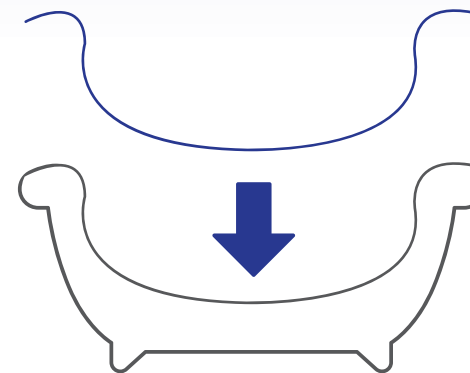

Rénove

Réemailage par projection de résine

Resobain by Renovbain® est **le précurseur en France** de la rénovation des appareils sanitaire.

La rénovation par projection de résine consiste à recouvrir l'émail usé de vos baignoires, bacs à douche, lavabos etc. par une résine qui redonne tout l'éclat du neuf à votre appareil sanitaire.

Votre baignoire retouve l'éclat neuf !

Remplace

La coque encastrable

La solution Resobain de coque sur coque, permet **sans aucun démontage** et donc sans retirer le carrelage, de remplacer votre ancienne baignoire encastrée par une neuve en acrylique. Notre savoir-faire permet à nos techniciens de poser une nouvelle coque en acrylique par-dessus votre ancienne baignoire.